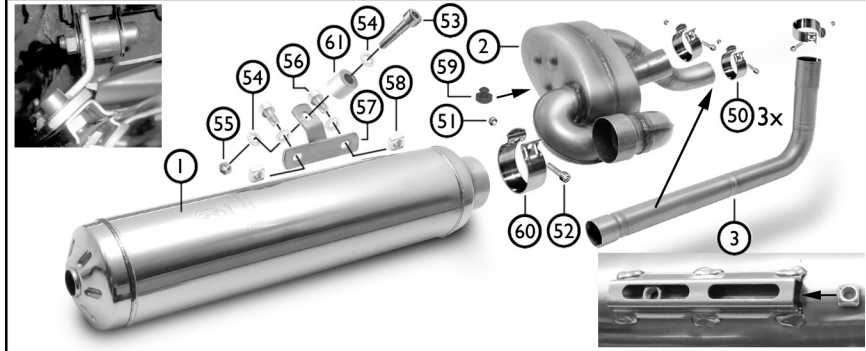

Slip-on muffler

Orderno.: 95.1056.*

POWERCURVE